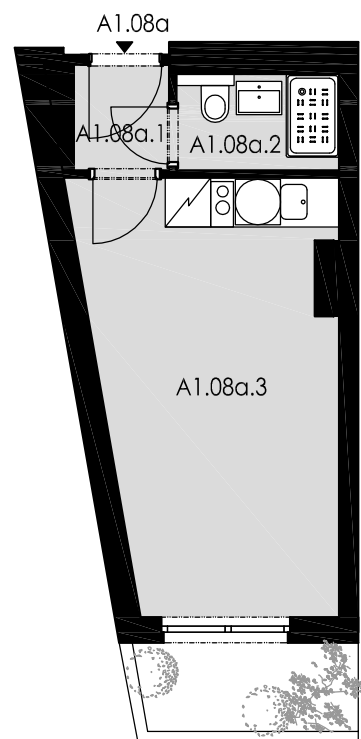

A1.08a

POLOHA BYTU A1.08a

strana do ulice - budova A

půdorys 1.NP - budova A

### LEGENDA

A1.08a.1 předstíň	2,08 m <sup>2</sup>
A1.08a.2 koupelna + WC	2,55 m <sup>2</sup>
A1.08a.3 obývací pokoj + kk	18,00 m <sup>2</sup>
celková plocha	22,63 m <sup>2</sup>