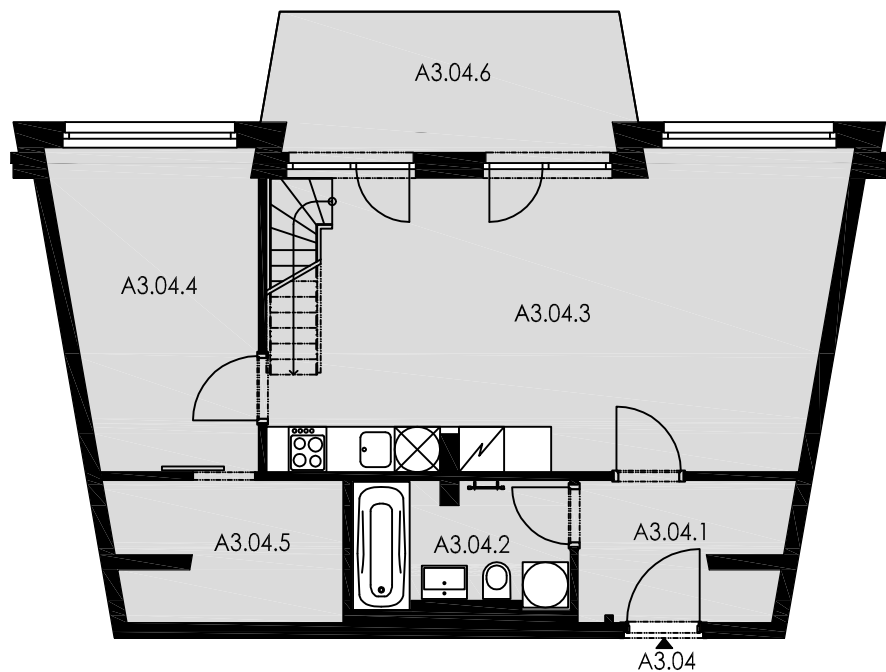

SPODNÍ PATRO

GALERIE

POLOHA BYTU A3.04

strana do zeleně - budova A

půdorys 3.NP - budova A

LEGENDA

A3.04.1	předsíň	4,90 m ²
A3.04.2	koupelna + WC	4,70 m ²
A3.04.3	obývací pokoj + kk	29,80 m ²
A3.04.4	pokoj	10,50 m ²
A3.04.5	šatna	4,20 m ²
A3.04.7	galerie	21,30 m ²
celková plocha		75,40 m ²
A3.04.6	balkon	8,80 m ²