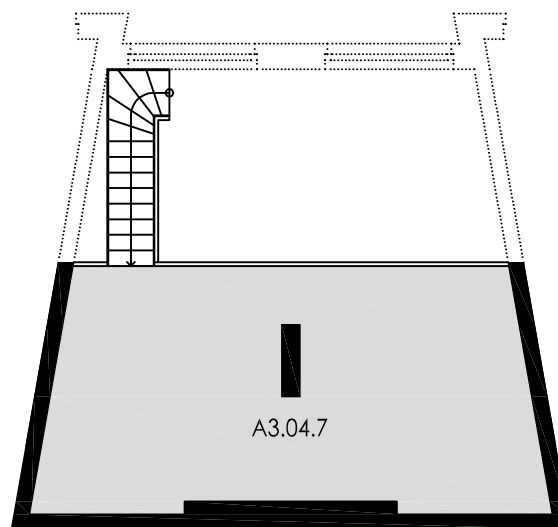

SPODNÍ PATRO

GALERIE

POLOHA BYTU A3.04

strana do zeleně - budova A

půdorys 3.NP - budova A

LEGENDA

A3.04.1	předsíň	4,90 m ²
A3.04.2	koupelna + WC	4,70 m ²
A3.04.3	obývací pokoj + kk	29,80 m ²
A3.04.4	pokoj	10,50 m ²
A3.04.5	šatna	4,20 m ²
A3.04.7	galerie	21,30 m ²
celková plocha		75,40 m ²
A3.04.6	balkon	8,80 m ²