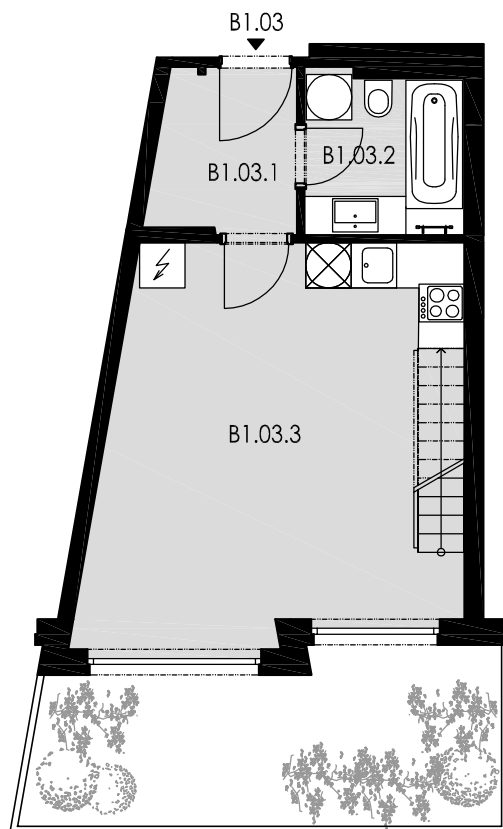

## SPODNÍ PATRO

## POLOHA BYTU B1.03

strana do ulice - budova B

půdorys 1.NP - budova B

## LEGENDA

B1.03.1	předsíň	3,93 m <sup>2</sup>
B1.03.2	koupelna + WC	4,40 m <sup>2</sup>
B1.03.3	obývací pokoj + kk	24,45 m <sup>2</sup>
B1.03.4	galerie	11,97 m <sup>2</sup>
	celková plocha	44,73 m <sup>2</sup>