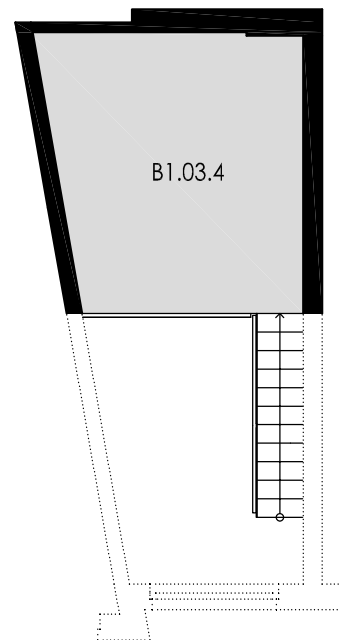

## SPODNÍ PATRO

## POLOHA BYTU B1.03

strana do ulice - budova B

půdorys 1.NP - budova B

## LEGENDA

B1.03.1	předsíň	3,93 m <sup>2</sup>
B1.03.2	koupelna + WC	4,40 m <sup>2</sup>
B1.03.3	obývací pokoj + kk	24,45 m <sup>2</sup>
B1.03.4	galerie	11,97 m <sup>2</sup>
	celková plocha	44,73 m <sup>2</sup>