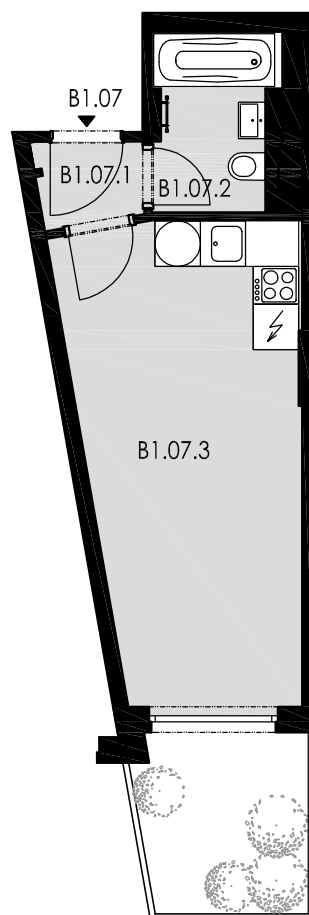

B1.07

POLOHA BYTU B1.07

strana do ulice - budova B

půdorys 1.NP - budova B

LEGENDA

B1.07.1	předsíň	1,44 m ²
B1.07.2	koupelna + WC	3,54 m ²
B1.07.3	obývací pokoj + kk	18,01 m ²
	celková plocha	22,99 m ²