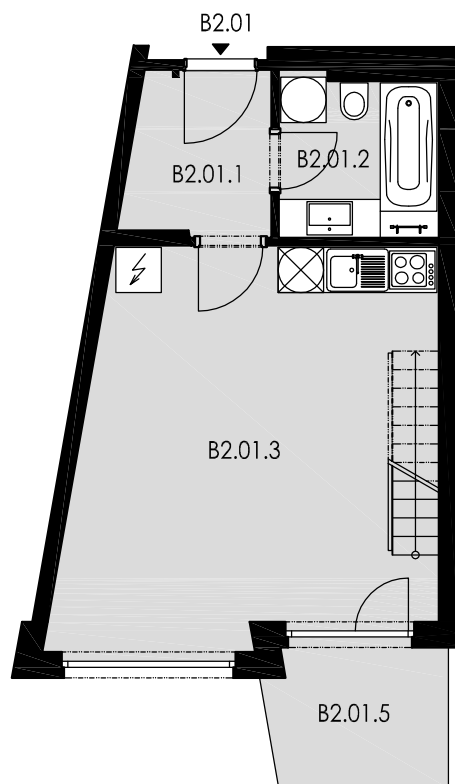

SPODNÍ PATRO

GALERIE

POLOHA BYTU B2.01

strana do ulice - budova B

půdorys 2.NP - budova B

LEGENDA

B2.01.1	předsíň	3,93 m ²
B2.01.2	koupelna + WC	4,40 m ²
B2.01.3	obývací pokoj + kk	24,46 m ²
B2.01.4	galerie	11,97 m ²
celková plocha		44,76 m ²
B2.01.5	balkon	4,30 m ²