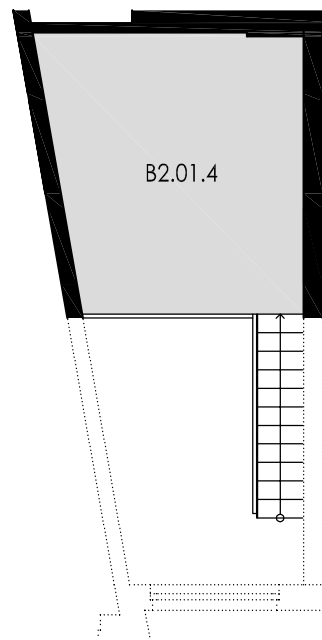

SPODNÍ PATRO

GALERIE

POLOHA BYTU B2.01

strana do ulice - budova B

půdorys 2.NP - budova B

LEGENDA

B2.01.1	předsíň	3,93 m ²
B2.01.2	koupelna + WC	4,40 m ²
B2.01.3	obývací pokoj + kk	24,46 m ²
B2.01.4	galerie	11,97 m ²
celková plocha		44,76 m ²
B2.01.5	balkon	4,30 m ²