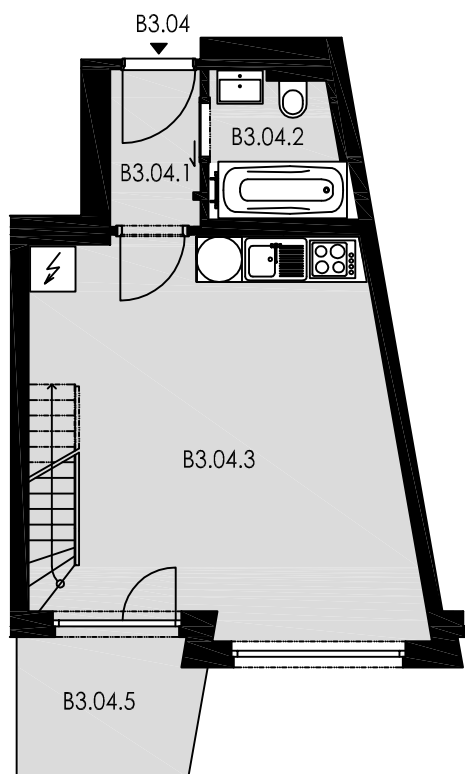

SPODNÍ PATRO

GALERIE

POLOHA BYTU B3.04

strana do ulice - budova B

půdorys 3.NP - budova B

LEGENDA

B3.04.1	předsíň	2,39 m ²
B3.04.2	koupelna + WC	3,27 m ²
B3.04.3	obývací pokoj + kk	24,82 m ²
B3.04.4	galerie	11,07 m ²
celková plocha		41,55 m ²
B3.04.5	balkon	4,33 m ²