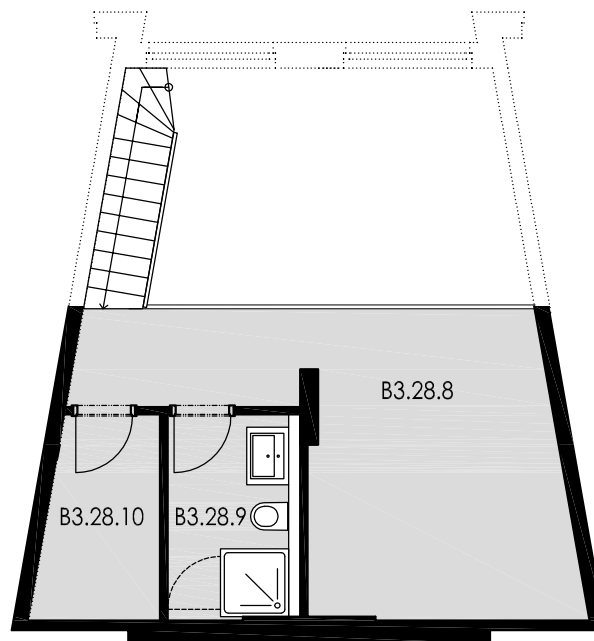

SPODNÍ PATRO

GALERIE

POLOHA BYTU B3.28

strana do zeleně

půdorys 3.NP

LEGENDA

B3.28.1	předsiň	4,18 m ²
B3.28.2	koupelna + WC	4,39 m ²
B3.28.3	obývací pokoj + kk	35,59 m ²
B3.28.4	místnost	10,41 m ²
B3.28.5	místnost	9,89 m ²
B3.28.6	komora	1,57 m ²
B3.28.8	galerie	17,36 m ²
B3.28.9	koupelna + WC	4,25 m ²
B3.28.10	šatna	4,00 m ²
celková plocha		91,64 m ²
B3.28.7	balkon	8,66 m ²