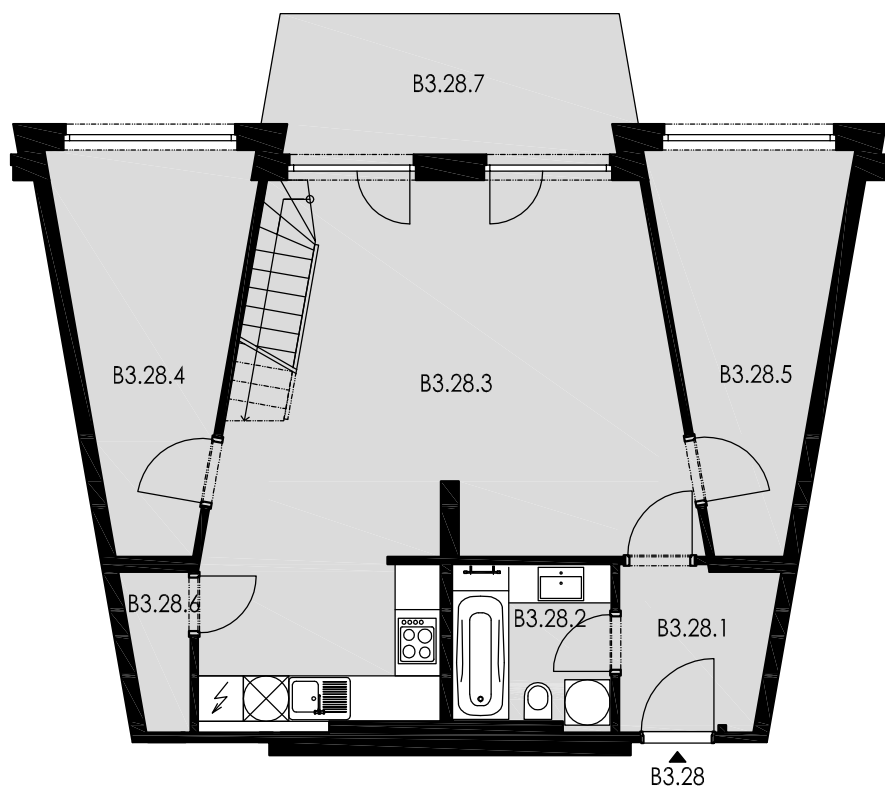

SPODNÍ PATRO

GALERIE

POLOHA BYTU B3.28

strana do zeleně

půdorys 3.NP

LEGENDA

B3.28.1	předsiň	4,18 m ²
B3.28.2	koupelna + WC	4,39 m ²
B3.28.3	obývací pokoj + kk	35,59 m ²
B3.28.4	místnost	10,41 m ²
B3.28.5	místnost	9,89 m ²
B3.28.6	komora	1,57 m ²
B3.28.8	galerie	17,36 m ²
B3.28.9	koupelna + WC	4,25 m ²
B3.28.10	šatna	4,00 m ²
celková plocha		91,64 m ²
B3.28.7	balkon	8,66 m ²