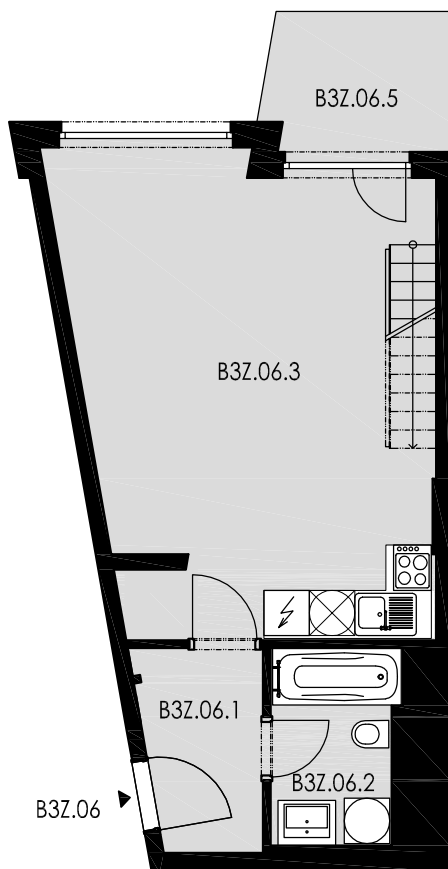

SPODNÍ PATRO

GALERIE

POLOHA BYTU B3Z.06

strana do zeleně - budova B

půdorys 3.NP zvýšené - budova B

LEGENDA

B3Z.06.1	předsíň	4,07 m ²
B3Z.06.2	koupelna + WC	4,21 m ²
B3Z.06.3	obývací pokoj + kk	28,95 m ²
B3Z.06.4	galerie	11,27 m ²
celková plocha		48,50 m ²
B3Z.06.5	balkon	4,43 m ²