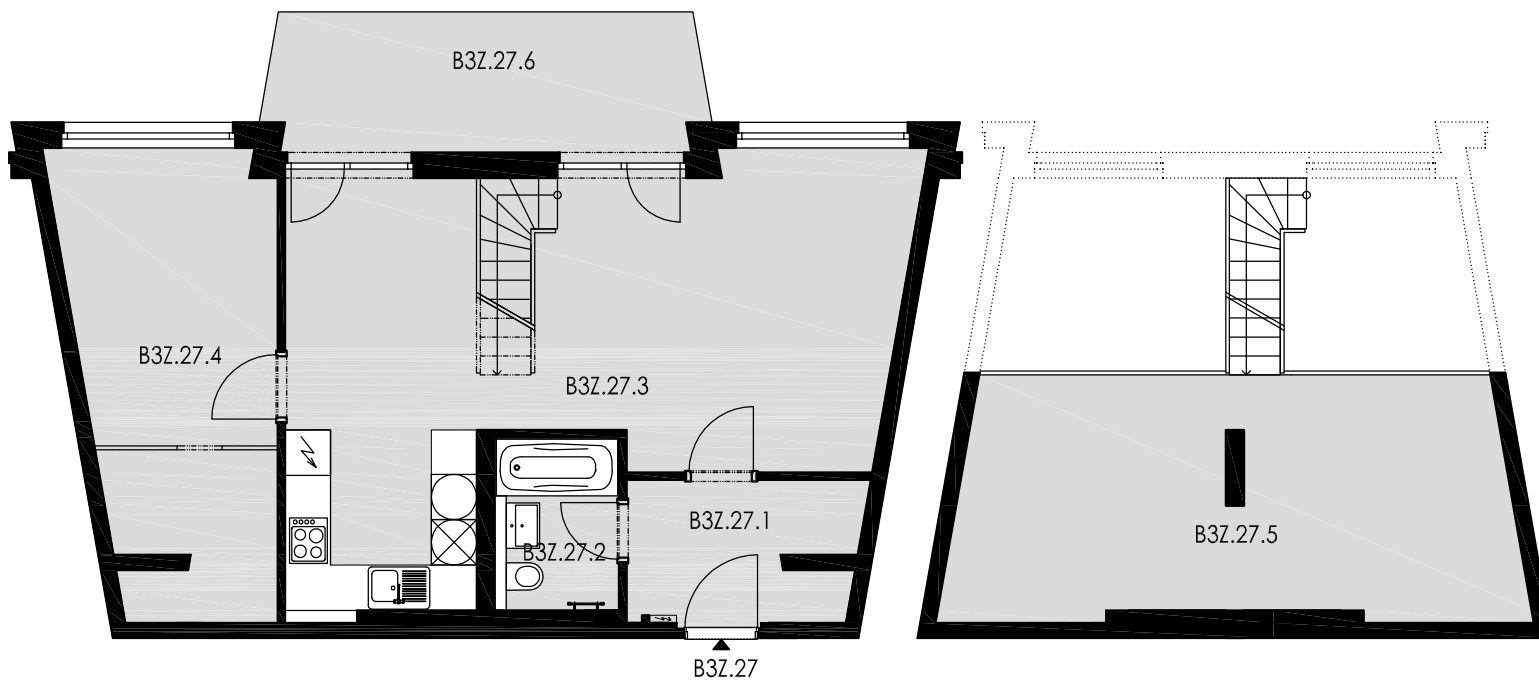

## SPODNÍ PATRO

## POLOHA BYTU B3Z.27

strana do zeleně

## LEGENDA

B3Z.27.1	předsíň	5,55 m <sup>2</sup>
B3Z.27.2	koupelna + WC	3,45 m <sup>2</sup>
B3Z.27.3	obývací pokoj + kk	36,00 m <sup>2</sup>
B3Z.27.4	místnost + šatna	15,42 m <sup>2</sup>
B3Z.27.5	galerie	23,25 m <sup>2</sup>
celková plocha		83,67 m <sup>2</sup>
B3Z.27.6	balkon	4,42m <sup>2</sup>