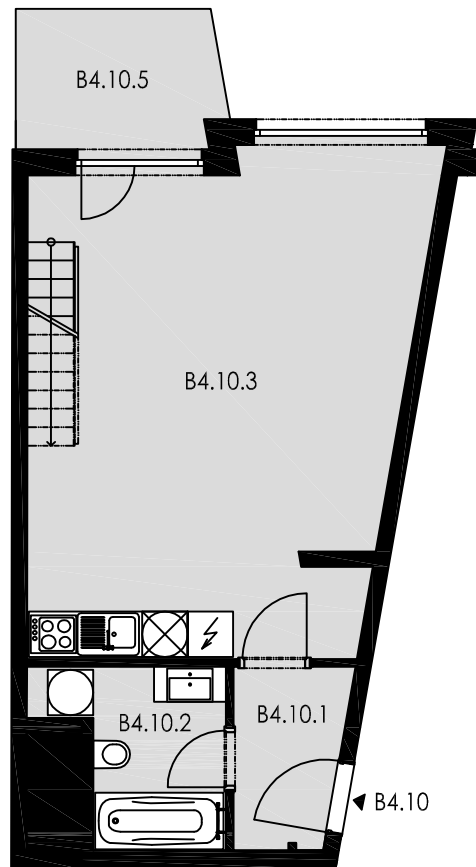

## SPODNÍ PATRO

## POLOHA BYTU B4.10

strana do zeleně - budova B

půdorys 4.NP - budova B

## LEGENDA

B4.10.1	předsíň	3,28 m <sup>2</sup>
B4.10.2	koupelna + WC	4,76 m <sup>2</sup>
B4.10.3	obývací pokoj + kk	32,08 m <sup>2</sup>
B4.10.4	galerie	12,65 m <sup>2</sup>
celková plocha		52,77 m <sup>2</sup>
B4.10.5	balkon	4,33 m <sup>2</sup>