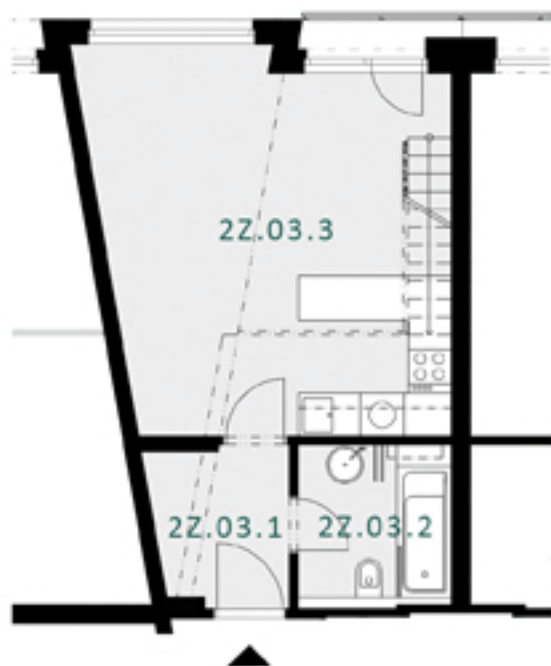

2Z.03

VSTUPNÍ ČÁST:

GALERIE:

POLOHA BYTU:

půdorys 2ZNP

fasáda do dvora

LEGENDA:

| | |
|--------------------------|---------------------|
| 22.03.1 předsíň | 4,09m ² |
| 22.03.2 koupelna+WC | 4,72m ² |
| 22.03.3 obývací pokoj+kk | 24,59m ² |
| 22.03.4 galerie | 12,17m ² |
| celková plocha | 45,57m ² |
| balkon | 0,80m ² |