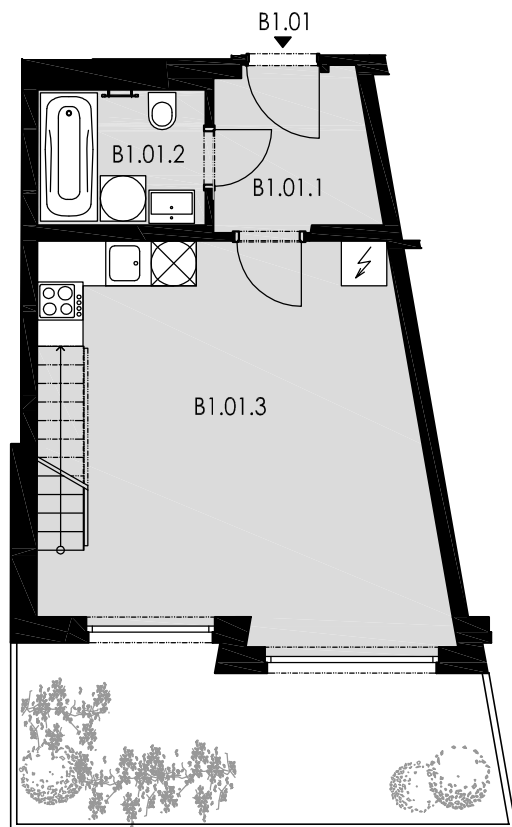

SPODNÍ PATRO

GALERIE

POLOHA BYTU B1.01

strana do ulice - budova B

půdorys 1.NP - budova B

LEGENDA

B1.01.1	předsíň	4,34 m ²
B1.01.2	koupelna + WC	3,91 m ²
B1.01.3	obývací pokoj + kk	26,09 m ²
B1.01.4	galerie	12,72 m ²
	celková plocha	47,06 m ²