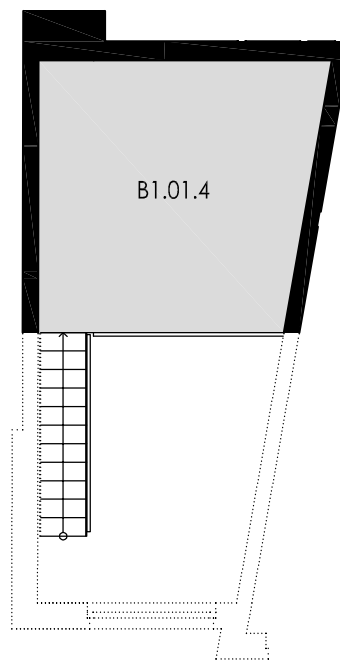

SPODNÍ PATRO

GALERIE

POLOHA BYTU B1.01

strana do ulice - budova B

půdorys 1.NP - budova B

LEGENDA

B1.01.1	předsíň	4,34 m ²
B1.01.2	koupelna + WC	3,91 m ²
B1.01.3	obývací pokoj + kk	26,09 m ²
B1.01.4	galerie	12,72 m ²
	celková plocha	47,06 m ²