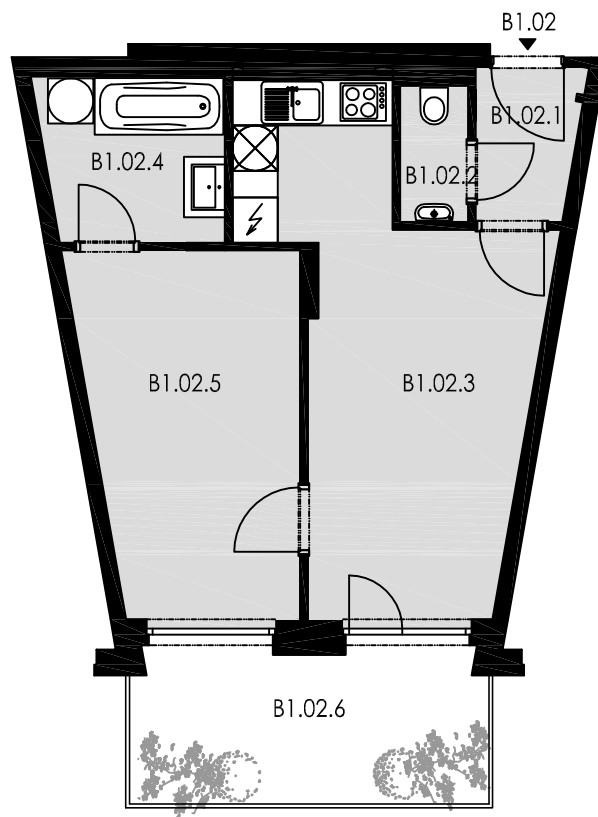

B1.02

POLOHA BYTU B1.02

strana do ulice - budova B

půdorys 1.NP - budova B

LEGENDA

B1.02.1	předsíň	2,60 m ²
B1.02.2	WC	1,62 m ²
B1.02.3	obývací pokoj + kk	18,58 m ²
B1.02.4	koupelna	5,14 m ²
B1.02.5	ložnice	12,90 m ²
celková plocha		40,84 m ²
B1.02.6	předzahrádka	7,00 m ²