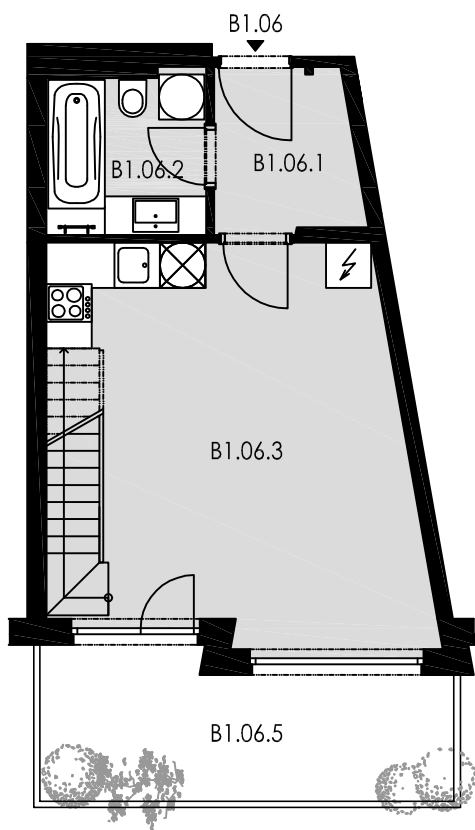

## SPODNÍ PATRO

## POLOHA BYTU B1.06

strana do ulice - budova B

půdorys 1.NP - budova B

## LEGENDA

B1.06.1	předsíň	4,21 m <sup>2</sup>
B1.06.2	koupelna + WC	4,40 m <sup>2</sup>
B1.06.3	obývací pokoj + kk	24,33 m <sup>2</sup>
B1.06.4	galerie	11,97 m <sup>2</sup>
celková plocha		44,91 m <sup>2</sup>
B1.06.5	předzahrádka	9,00 m <sup>2</sup>