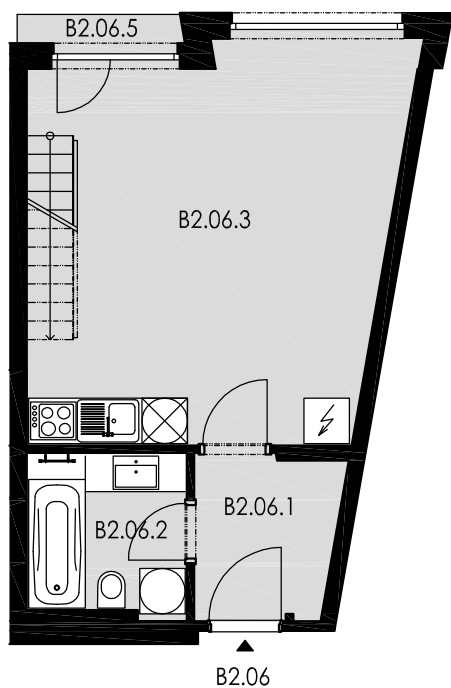

SPODNÍ PATRO

GALERIE

POLOHA BYTU B2.06

strana do zeleně - budova B

půdorys 2.NP - budova B

LEGENDA

| | | |
|----------------|--------------------|----------------------|
| B2.06.1 | předsíň | 3,93 m ² |
| B2.06.2 | koupelna + WC | 4,40 m ² |
| B2.06.3 | obývací pokoj + kk | 24,46 m ² |
| B2.06.4 | galerie | 11,97 m ² |
| celková plocha | | 44,76 m ² |
| B2.06.5 | balkon | 0,83 m ² |