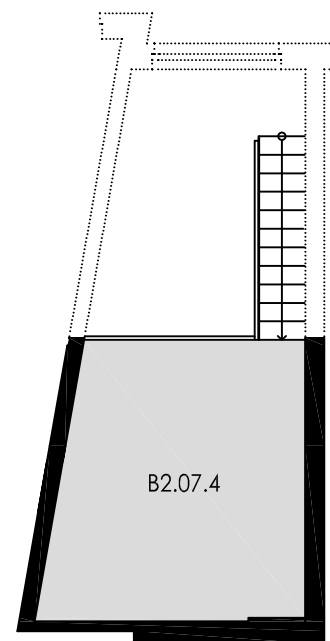

SPODNÍ PATRO

GALERIE

POLOHA BYTU B2.07

strana do zeleně - budova B

půdorys 2.NP - budova B

LEGENDA

B2.07.1	předsíň	3,93 m ²
B2.07.2	koupelna + WC	4,40 m ²
B2.07.3	obývací pokoj + kk	24,33 m ²
B2.07.4	galerie	11,97 m ²
celková plocha		44,63 m ²
B2.07.5	balkon	0,83 m ²