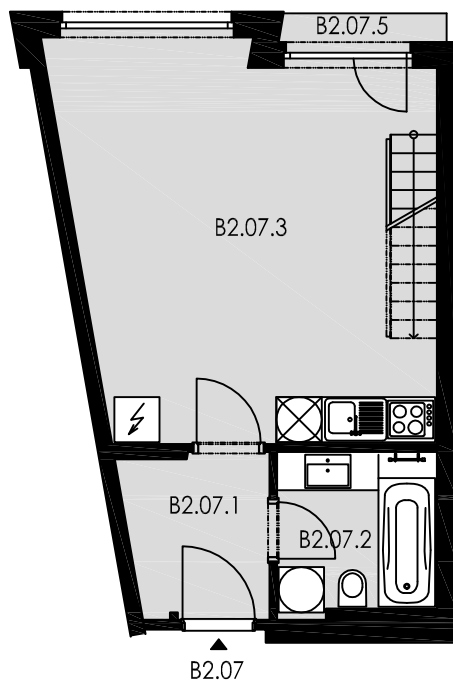

SPODNÍ PATRO

GALERIE

POLOHA BYTU B2.07

strana do zeleně - budova B

půdorys 2.NP - budova B

LEGENDA

B2.07.1	předsíň	3,93 m ²
B2.07.2	koupelna + WC	4,40 m ²
B2.07.3	obývací pokoj + kk	24,33 m ²
B2.07.4	galerie	11,97 m ²
celková plocha		44,63 m ²
B2.07.5	balkon	0,83 m ²