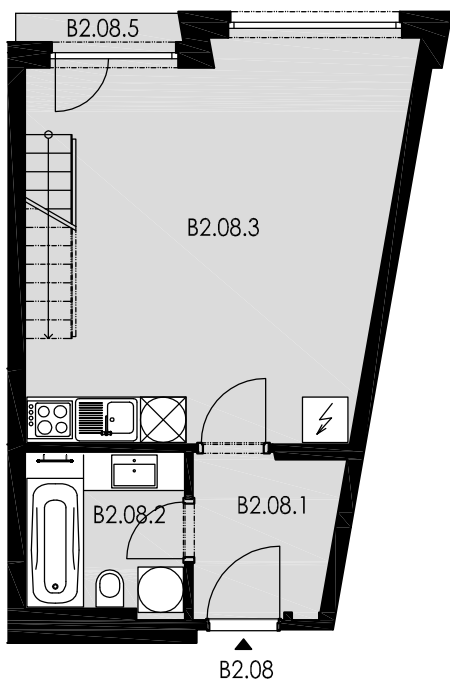

SPODNÍ PATRO

GALERIE

POLOHA BYTU B2.08

strana do zeleně - budova B

půdorys 2.NP - budova B

LEGENDA

B2.08.1	předsíň	3,93 m ²
B2.08.2	koupelna + WC	4,40 m ²
B2.08.3	obývací pokoj + kk	24,46 m ²
B2.08.4	galerie	11,97 m ²
celková plocha		44,76 m ²
B2.08.5	balkon	0,83 m ²