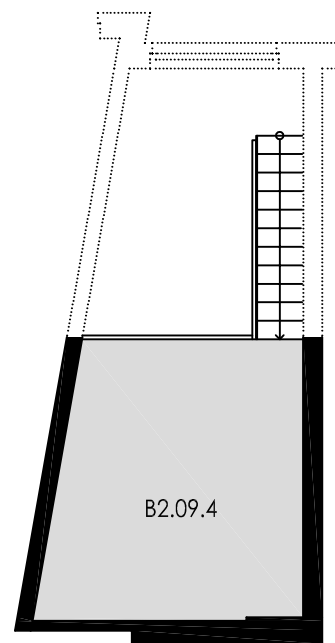

SPODNÍ PATRO

GALERIE

POLOHA BYTU B2.09

strana do zeleně - budova B

půdorys 2.NP - budova B

LEGENDA

B2.09.1	předsíň	3,93 m ²
B2.09.2	koupelna + WC	4,40 m ²
B2.09.3	obývací pokoj + kk	24,33 m ²
B2.09.4	galerie	11,97 m ²
celková plocha		44,63 m ²
B2.09.5	balkon	0,83 m ²