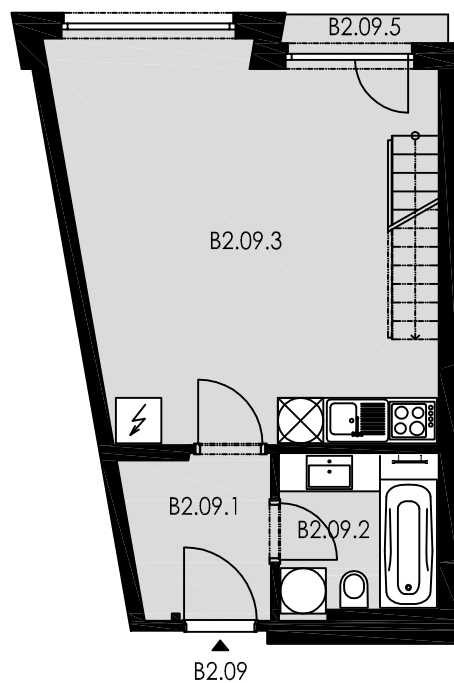

SPODNÍ PATRO

GALERIE

POLOHA BYTU B2.09

strana do zeleně - budova B

půdorys 2.NP - budova B

LEGENDA

B2.09.1	předsíň	3,93 m ²
B2.09.2	koupelna + WC	4,40 m ²
B2.09.3	obývací pokoj + kk	24,33 m ²
B2.09.4	galerie	11,97 m ²
celková plocha		44,63 m ²
B2.09.5	balkon	0,83 m ²