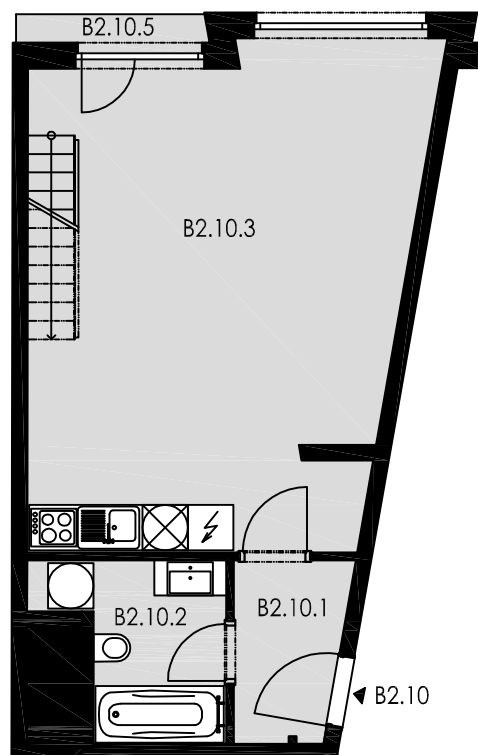

SPODNÍ PATRO

GALERIE

POLOHA BYTU B2.10

strana do zeleně - budova B

půdorys 2.NP - budova B

LEGENDA

B2.10.1	předsíň	3,28 m <sup>2</sup>
B2.10.2	koupelna + WC	4,76 m <sup>2</sup>
B2.10.3	obývací pokoj + kk	32,12 m <sup>2</sup>
B2.10.4	galerie	12,65 m <sup>2</sup>
celková plocha		52,81 m <sup>2</sup>
B2.10.5	balkon	0,83 m <sup>2</sup>