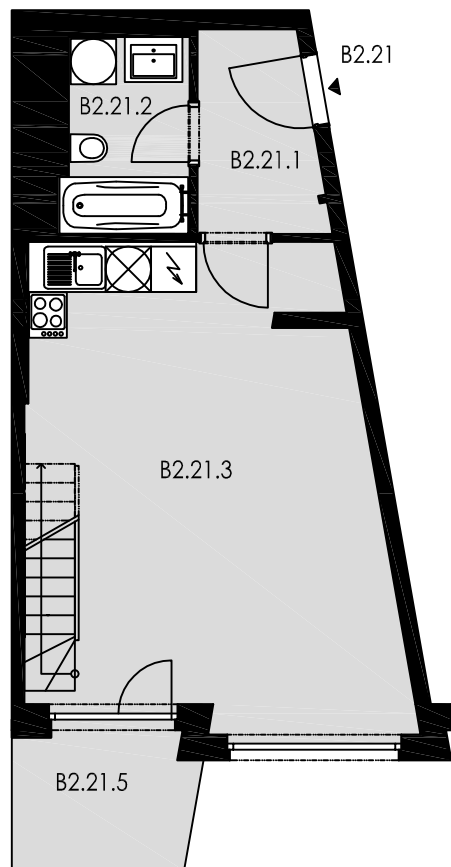

SPODNÍ PATRO

GALERIE

POLOHA BYTU B2.21

strana do ulice

půdorys 2.NP

LEGENDA

B2.21.1	předsíň	4,07 m ²
B2.21.2	koupelna + WC	4,20 m ²
B2.21.3	obývací pokoj + kk	28,79 m ²
B2.21.4	galerie	12,63 m ²
celková plocha		49,69 m ²
B2.21.5	balkon	4,32 m ²