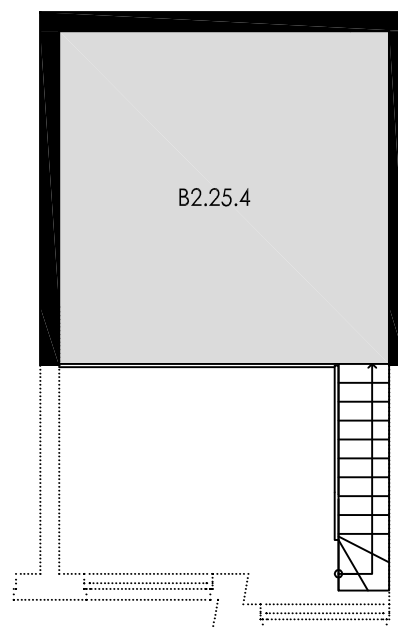

SPODNÍ PATRO

GALERIE

POLOHA BYTU B2.25

strana do ulice

půdorys 2.NP

LEGENDA

B2.25.1	předsíň	4,23 m ²
B2.25.2	koupelna + WC	4,39 m ²
B2.25.3	obývací pokoj + kk	31,17 m ²
B2.25.4	galerie	19,01 m ²
celková plocha		58,80 m ²
B2.25.5	balkon	4,33 m ²