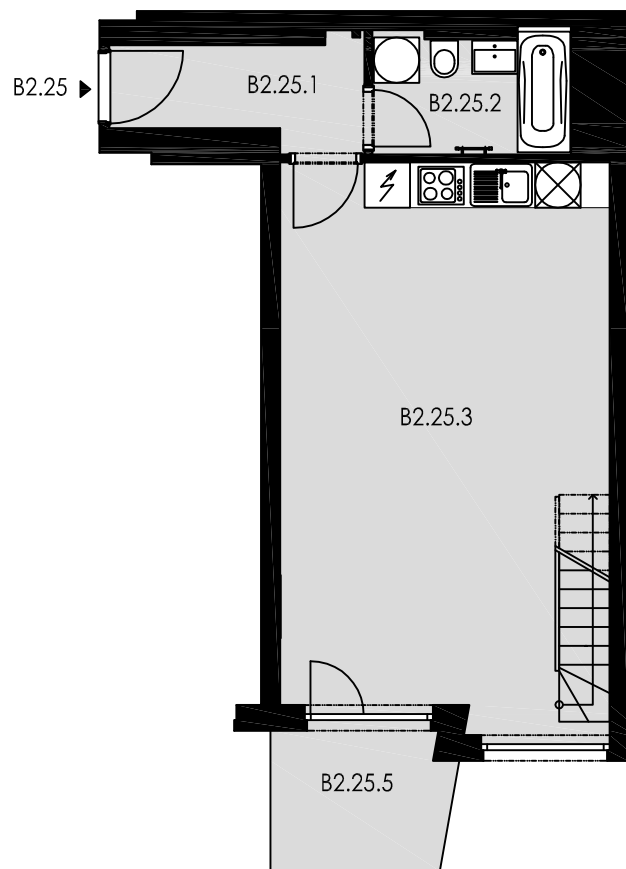

SPODNÍ PATRO

GALERIE

POLOHA BYTU B2.25

strana do ulice

půdorys 2.NP

LEGENDA

B2.25.1	předsíň	4,23 m ²
B2.25.2	koupelna + WC	4,39 m ²
B2.25.3	obývací pokoj + kk	31,17 m ²
B2.25.4	galerie	19,01 m ²
celková plocha		58,80 m ²
B2.25.5	balkon	4,33 m ²