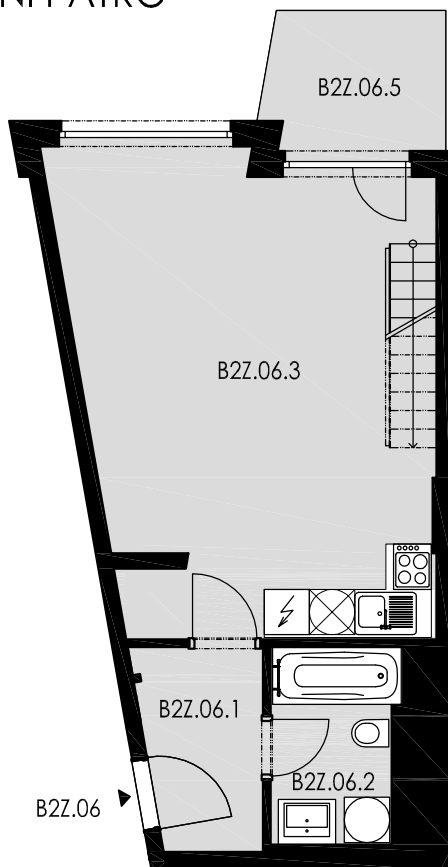

SPODNÍ PATRO

GALERIE

POLOHA BYTU B2Z.06

strana do zeleně - budova B

půdorys 2.NP zvýšené - budova B

LEGENDA

B2Z.06.1	předstíň	4,07 m ²
B2Z.06.2	koupelna + WC	4,21 m ²
B2Z.06.3	obývací pokoj + kk	28,95 m ²
B2Z.06.4	galerie	11,27 m ²
celková plocha		48,50 m ²
B2Z.06.5	balkon	4,43 m ²