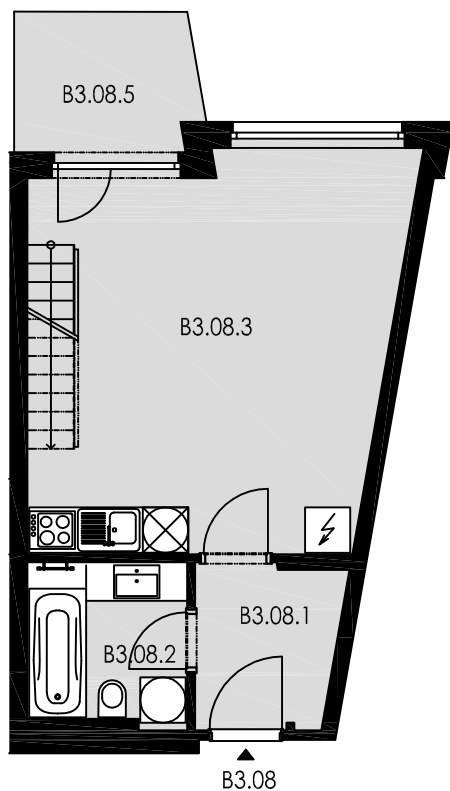

SPODNÍ PATRO

GALERIE

POLOHA BYTU B3.08

strana do zeleně - budova B

půdorys 3.NP - budova B

LEGENDA

B3.08.1	předsíň	3,93 m ²
B3.08.2	koupelna + WC	4,40 m ²
B3.08.3	obývací pokoj + kk	24,33 m ²
B3.08.4	galerie	11,97 m ²
celková plocha		44,63 m ²
B3.08.5	balkon	4,33 m ²