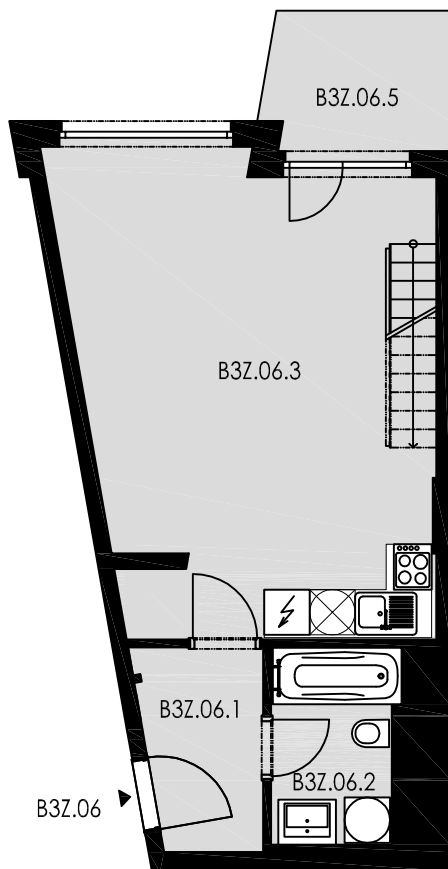

SPODNÍ PATRO

GALERIE

POLOHA BYTU B3Z.06

strana do zeleně - budova B

půdorys 3.NP zvýšené - budova B

LEGENDA

B3Z.06.1	předstíň	4,07 m ²
B3Z.06.2	koupelna + WC	4,21 m ²
B3Z.06.3	obývací pokoj + kk	28,83 m ²
B3Z.06.4	galerie	11,27 m ²
celková plocha		48,38 m ²
B3Z.06.5	balkon	4,33 m ²