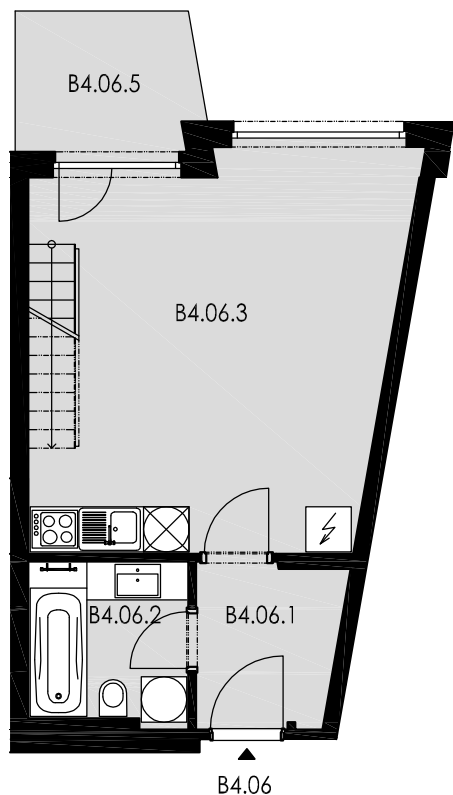

SPODNÍ PATRO

GALERIE

POLOHA BYTU B4.06

strana do zeleně - budova B

půdorys 4.NP - budova B

LEGENDA

B4.06.1	předsíň	3,93 m <sup>2</sup>
B4.06.2	koupelna + WC	4,40 m <sup>2</sup>
B4.06.3	obývací pokoj + kk	24,46 m <sup>2</sup>
B4.06.4	galerie	11,97 m <sup>2</sup>
celková plocha		44,76 m <sup>2</sup>
B4.06.5	balkon	4,33 m <sup>2</sup>