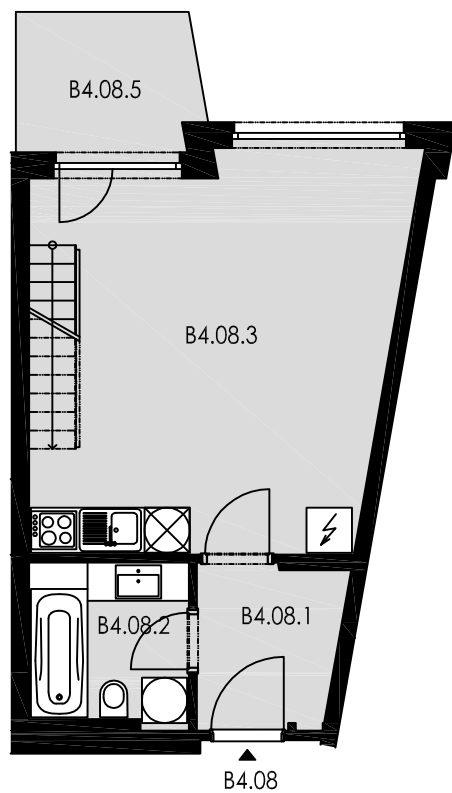

SPODNÍ PATRO

GALERIE

POLOHA BYTU B4.08

strana do zeleně - budova B

půdorys 4.NP - budova B

LEGENDA

B4.08.1	předsíň	3,93 m ²
B4.08.2	koupelna + WC	4,40 m ²
B4.08.3	obývací pokoj + kk	24,33 m ²
B4.08.4	galerie	11,97 m ²
celková plocha		44,63 m ²
B4.08.5	balkon	4,33 m ²