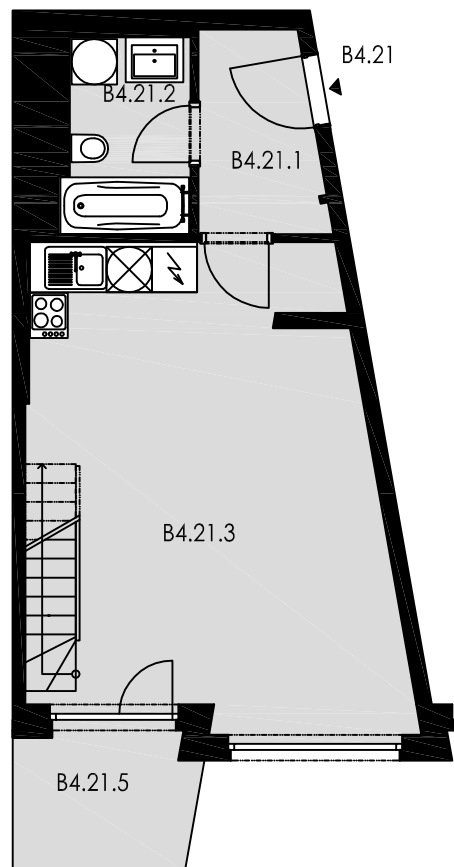

SPODNÍ PATRO

GALERIE

POLOHA BYTU B4.21

strana do ulice

půdorys 4.NP

LEGENDA

B4.21.1	předstíň	4,07 m ²
B4.21.2	koupelna + WC	4,20 m ²
B4.21.3	obývací pokoj + kk	28,79 m ²
B4.21.4	galerie	12,63 m ²
celková plocha		49,69 m ²
B4.21.5	balkon	4,32 m ²