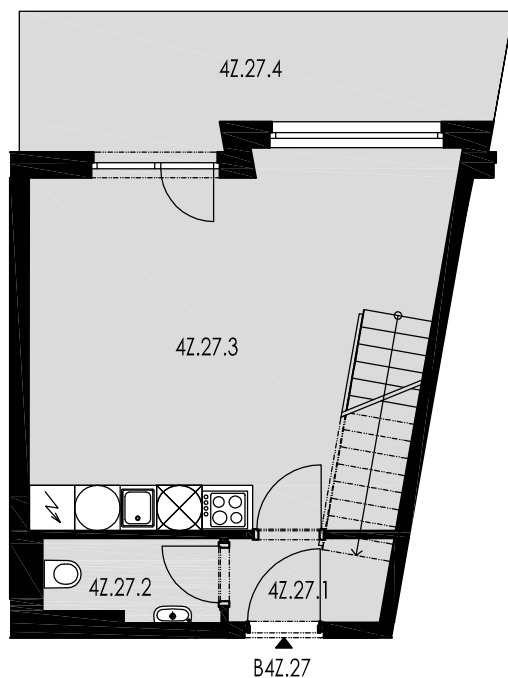

B4Z.27 MEZONETOVÝ BYT

SPODNÍ PATRO

HORNÍ PATRO

POLOHA BYTU B4Z.27

strana do zeleně

půdorys 4.NP zvýšené

LEGENDA

4Z.27.1	předsíň	2,28 m ²
4Z.27.2	WC	2,35 m ²
4Z.27.3	obývací pokoj + kk	25,40 m ²
4Z.27.5	chodba	3,49 m ²
4Z.27.6	koupelna + WC	3,50 m ²
4Z.27.7	ložnice	15,95 m ²
4Z.27.8	ložnice	15,15 m ²
celková plocha		68,12 m ²
4Z.27.4	balkon	10,28 m ²
4Z.27.9	terasa	7,68 m ²