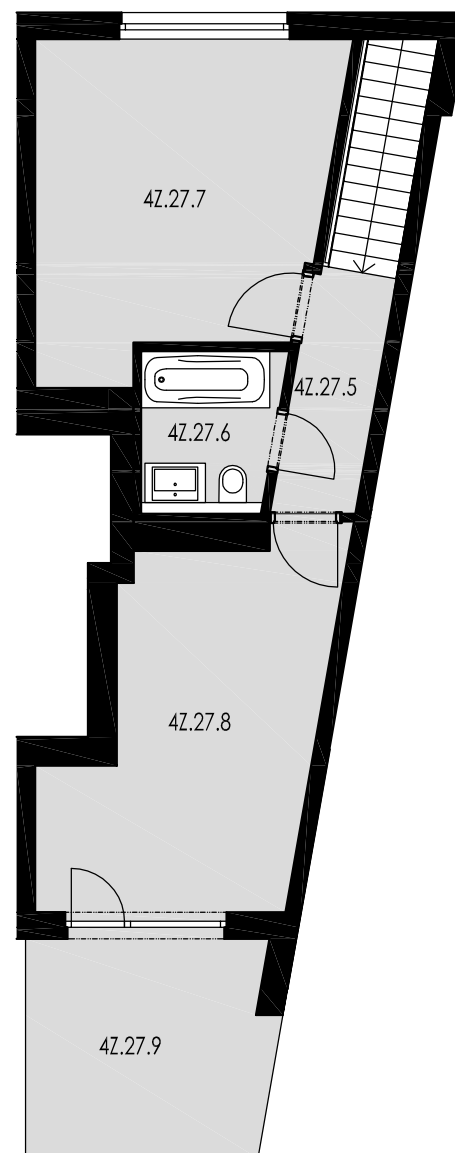

B4Z.27 MEZONETOVÝ BYT

SPODNÍ PATRO

HORNÍ PATRO

POLOHA BYTU B4Z.27

strana do zeleně

půdorys 4.NP zvýšené

LEGENDA

4Z.27.1	předsíň	2,28 m ²
4Z.27.2	WC	2,35 m ²
4Z.27.3	obývací pokoj + kk	25,40 m ²
4Z.27.5	chodba	3,49 m ²
4Z.27.6	koupelna + WC	3,50 m ²
4Z.27.7	ložnice	15,95 m ²
4Z.27.8	ložnice	15,15 m ²
celková plocha		68,12 m ²
4Z.27.4	balkon	10,28 m ²
4Z.27.9	terasa	7,68 m ²